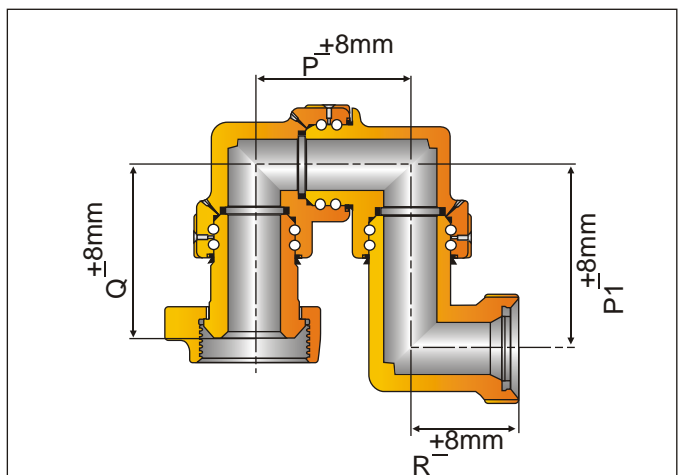

STYLE - 80 SHORT SWEEP SWIVEL JOINT

END CONNECTION = UNION (M X M) FIG.602/1002/1502

MODEL:- PSSSJ - 80MM

SIZE	P (MM)	P (INCH)	Q (MM)	Q (INCH)	R (MM)	R (INCH)	P1 (MM)	P1 (INCH)	WT. (LBSF)	WT. (KGF)
1"	108	4.25	118	4.65	118	4.65	108	4.25	18.0	8.0
1 1/2"	110	4.33	121	4.75	121	4.75	125	4.92	26.4	12.0
2"	152	5.98	150	5.90	150	5.90	167	6.57	60.6	27.5
2 1/2"	195	7.67	182	7.16	182	7.16	239	9.40	79.3	36.0
3"	202	7.95	220	8.66	220	8.66	221	8.70	130.0	59.0
4"	260	10.23	252	9.92	252	9.92	283	11.14	189.0	86.0

STYLE - 80 SHORT SWEEP SWIVEL JOINT

END CONNECTION = UNION (F X F) FIG.602/1002/1502

MODEL:- PSSSJ - 80FF

SIZE	P (MM)	P (INCH)	Q (MM)	Q (INCH)	R (MM)	R (INCH)	P1 (MM)	P1 (INCH)	WT. (LBSF)	WT. (KGF)
1"	108	4.25	118	4.65	118	4.65	108	4.25	16.3	7.4
1 1/2"	110	4.33	121	4.75	121	4.75	125	4.92	21.1	9.6
2"	152	5.98	150	5.90	150	5.90	167	6.57	45.2	20.5
2 1/2"	195	7.67	182	7.16	182	7.16	239	9.40	70.8	32.1
3"	202	7.95	220	8.66	220	8.66	221	8.70	114.6	52.0
4"	260	10.23	252	9.92	252	9.92	283	11.14	172.0	78.0

STYLE - 80 SHORT SWEEP SWIVEL JOINT

END CONNECTION = UNION (M X F) FIG.602/1002/1502

MODEL:- PSSSJ - 80MF

SIZE	P (MM)	P (INCH)	Q (MM)	Q (INCH)	R (MM)	R (INCH)	P1 (MM)	P1 (INCH)	WT. (LBSF)	WT. (KGF)
1"	108	4.25	118	4.65	118	4.65	108	4.25	17.2	7.8
1 1/2"	110	4.33	121	4.75	121	4.75	125	4.92	25.4	11.5
2"	152	5.98	150	5.90	150	5.90	167	6.57	53.1	24.1
2 1/2"	195	7.67	182	7.16	182	7.16	239	9.40	75.6	34.3
3"	202	7.95	220	8.66	220	8.66	221	8.70	121.2	55.0
4"	260	10.23	252	9.92	252	9.92	283	11.14	169.0	76.5